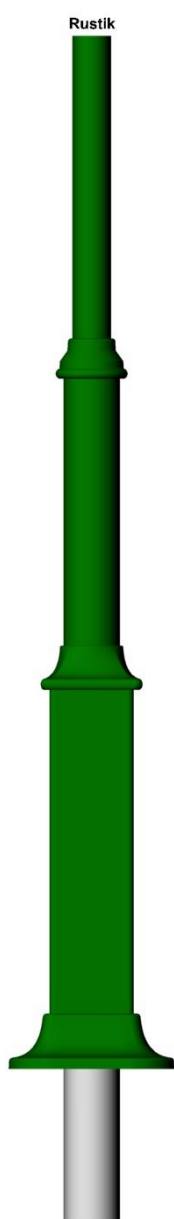

Antik 2020

Knopp

Vkc6	Diam. 60mm	Höjd 120mm	614 kr
Vkc7	Diam. 70mm	Höjd 160mm	839 kr

Vägvisare original/multi (o/m)

Vo/m61170	Diam. 60mm	700x110mm	2 992 kr
Vo61180	Diam. 60mm	800x110mm	3 175 kr
Vo61370	Diam. 60mm	700x130mm	3 175 kr
Vo/m71170	Diam. 70mm	700x110mm	2 992 kr
Vo71180	Diam. 70mm	800x110mm	3 175 kr
Vo71370	Diam. 70mm	700x130mm	3 175 kr
Vo71570	Diam. 70mm	700x150mm	3 551 kr
Vd71170	Diam. 70mm delat	700x110mm	+ 386 kr

Antik stolpe

Va62700	Diam. 60mm	Längd 2700mm	5 904 kr
Va63000	Diam. 60mm	Längd 3000mm	6 121 kr
Va63300	Diam. 60mm	Längd 3300mm	6 905 kr
Va72700	Diam. 70mm	Längd 2700mm	6 121 kr
Va73000	Diam. 70mm	Längd 3000mm	6 339 kr
Va73300	Diam. 70mm	Längd 3300mm	7 231 kr
VaES	Elskåp med uttag	Rostfritt	-----
VaBF	Betongfundament	vikt70kg	842 kr

Exkl. moms

Enkel 2020

Enkel

Knopp

Vkc6	Diam. 60mm	Höjd 120mm	614 kr
Vkc7	Diam. 70mm	Höjd 160mm	839 kr

Vägvisare original/multi (o/m)

Vo/m61170	Diam. 60mm	700x110mm	2 992 kr
Vo61180	Diam. 60mm	800x110mm	3 175 kr
Vo61370	Diam. 60mm	700x130mm	3 175 kr
Vo/m71170	Diam. 70mm	700x110mm	2 992 kr
Vo71180	Diam. 70mm	800x110mm	3 175 kr
Vo71370	Diam. 70mm	700x130mm	3 175 kr
Vo71570	Diam. 70mm	700x150mm	3 551 kr
Vd71170	Diam. 70mm delat	700x110mm	+386 kr

Exkl. moms

Rustik 2020

Knopp

Vkc6	Diam. 60mm	Höjd 120mm	-----
Vkc7	Diam. 70mm	Höjd 160mm	839 kr

Vägvisare original/multi (o/m)

Vo/m61170	Diam. 60mm	700x110mm	-----
Vo61180	Diam. 60mm	800x110mm	-----
Vo61370	Diam. 60mm	700x130mm	-----
Vo/m71170	Diam. 70mm	700x110mm	2 992 kr
Vo71180	Diam. 70mm	800x110mm	3 175 kr
Vo71370	Diam. 70mm	700x130mm	3 175 kr
Vo71570	Diam. 70mm	700x150mm	3 551 kr
Vd71170	Diam. 70mm delat	700x110mm	+ 386 kr