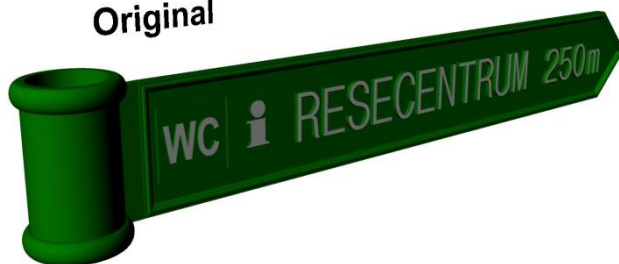

Exkl. moms

Toppskylt

Vt62052	Diam. 60mm	520x200mm	5 166 kr
Vt62070	Diam. 60mm	700x200mm	5 926 kr
Vt72052	Diam. 70mm	520x200mm	5 166 kr
Vt72070	Diam. 70mm	700x200mm	5 926 kr

Vägvisare gjutna

2020

Original

Original delad