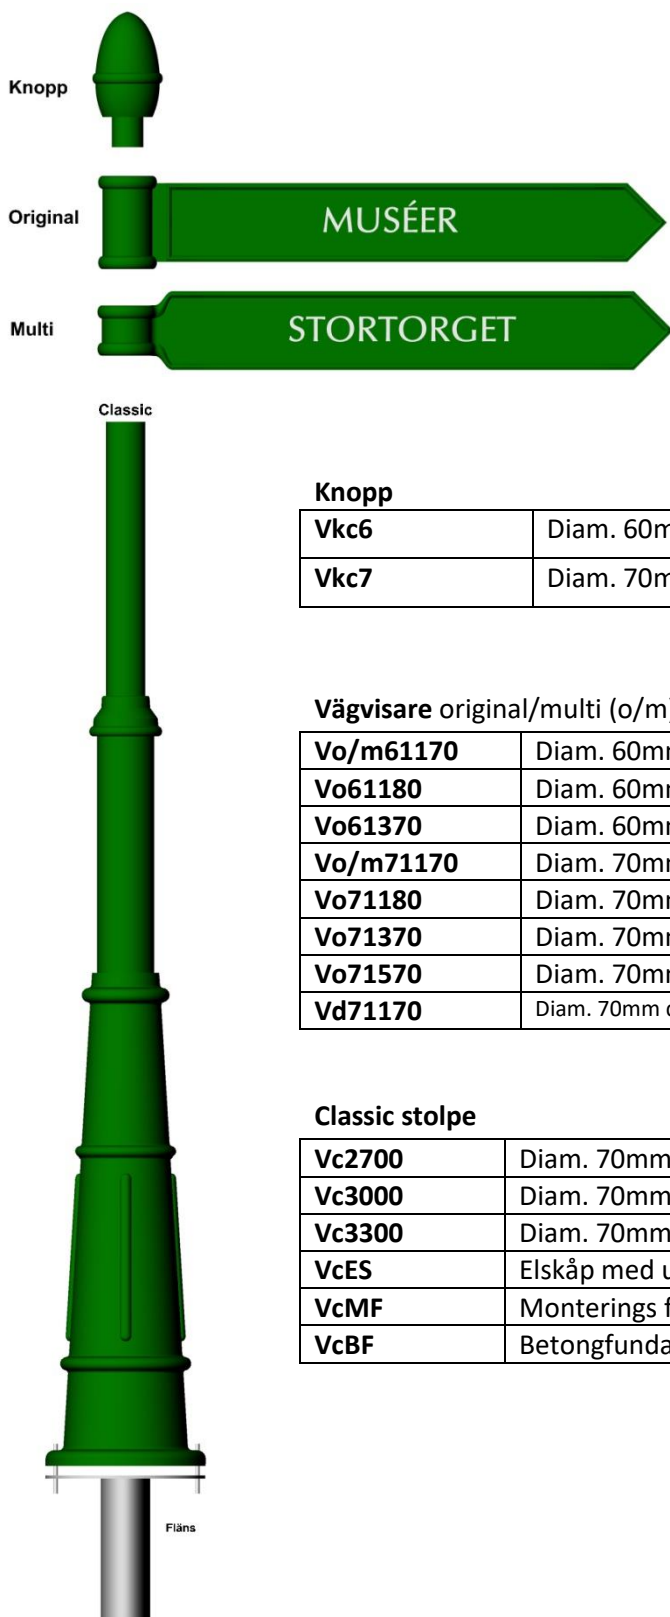

Antik 2020

Knopp

Vkc6	Diam. 60mm	Höjd 120mm	614 kr
Vkc7	Diam. 70mm	Höjd 160mm	839 kr

Vägvisare original/multi (o/m)

Vo/m61170	Diam. 60mm	700x110mm	2 992 kr
Vo61180	Diam. 60mm	800x110mm	3 175 kr
Vo61370	Diam. 60mm	700x130mm	3 175 kr
Vo/m71170	Diam. 70mm	700x110mm	2 992 kr
Vo71180	Diam. 70mm	800x110mm	3 175 kr
Vo71370	Diam. 70mm	700x130mm	3 175 kr
Vo71570	Diam. 70mm	700x150mm	3 551 kr
Vd71170	Diam. 70mm delat	700x110mm	+ 386 kr

Enkel stolpe

Ve62600	Diam. 60mm	Längd 2600mm	1 886 kr
Ve63000	Diam. 60mm	Längd 3000mm	1 983 kr
Ve72600	Diam. 70mm	Längd 2600mm	1 894 kr
Ve73000	Diam. 70mm	Längd 3000mm	2 011 kr
Ve73300	Diam. 70mm	Längd 3300mm	2 137 kr
Ve6BF	Betongfund 60mm	Vikt 30kg	685 kr
Ve7BF	Betongfund 70mm	Vikt 75kg	842 kr

Exkl. moms

Rustik 2020

Knopp

Vkc6	Diam. 60mm	Höjd 120mm	-----
Vkc7	Diam. 70mm	Höjd 160mm	839 kr

Vägvisare original/multi (o/m)

Vo/m61170	Diam. 60mm	700x110mm	-----
Vo61180	Diam. 60mm	800x110mm	-----
Vo61370	Diam. 60mm	700x130mm	-----
Vo/m71170	Diam. 70mm	700x110mm	2 992 kr
Vo71180	Diam. 70mm	800x110mm	3 175 kr
Vo71370	Diam. 70mm	700x130mm	3 175 kr
Vo71570	Diam. 70mm	700x150mm	3 551 kr
Vd71170	Diam. 70mm delat	700x110mm	+ 386 kr

Exkl. moms

Classic 2020

Knopp

Vkc6	Diam. 60mm	Höjd 120mm	-----
Vkc7	Diam. 70mm	Höjd 160mm	839 kr

Vägvisare original/multi (o/m)

Vo/m61170	Diam. 60mm	700x110mm	-----
Vo61180	Diam. 60mm	800x110mm	-----
Vo61370	Diam. 60mm	700x130mm	-----
Vo/m71170	Diam. 70mm	700x110mm	2 992 kr
Vo71180	Diam. 70mm	800x110mm	3 175 kr
Vo71370	Diam. 70mm	700x130mm	3 175 kr
Vo71570	Diam. 70mm	700x150mm	3 551 kr
Vd71170	Diam. 70mm delat	700x110mm	+ 386 kr