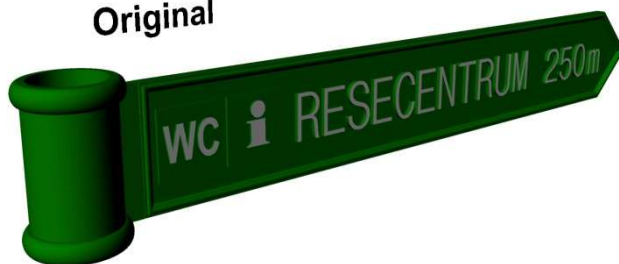

Exkl. moms

Toppskylt

Vt62052	Diam. 60mm	520x200mm	5 923 kr
Vt62070	Diam. 60mm	700x200mm	6 795 kr
Vt72052	Diam. 70mm	520x200mm	5 923 kr
Vt72070	Diam. 70mm	700x200mm	6 795 kr

Vägvisare gjutna

2022

Original

Original delad