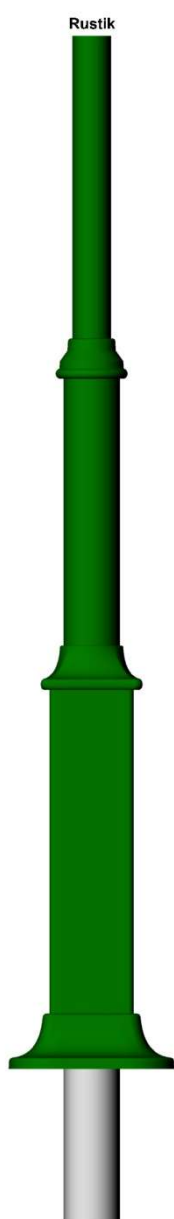

Antik 2022

Knopp

Vkc6	Diam. 60mm	Höjd 120mm	664 kr
Vkc7	Diam. 70mm	Höjd 160mm	908 kr

Vägvisare original/multi (o/m)

Vo/m61170	Diam. 60mm	700x110mm	3 236 kr
Vo61180	Diam. 60mm	800x110mm	3 434 kr
Vo61370	Diam. 60mm	700x130mm	3 434 kr
Vo/m71170	Diam. 70mm	700x110mm	3 236 kr
Vo71180	Diam. 70mm	800x110mm	3 434 kr
Vo71370	Diam. 70mm	700x130mm	3 434 kr
Vo71570	Diam. 70mm	700x150mm	3 840 kr
Vd71170	Diam. 70mm delat	700x110mm	+418 kr

Antik stolpe

Va62700	Diam. 60mm	Längd 2700mm	6 385 kr
Va63000	Diam. 60mm	Längd 3000mm	6 620 kr
Va63300	Diam. 60mm	Längd 3300mm	7 468 kr
Va72700	Diam. 70mm	Längd 2700mm	6 620 kr
Va73000	Diam. 70mm	Längd 3000mm	6 855 kr
Va73300	Diam. 70mm	Längd 3300mm	7 820 kr
VaES	Elskåp med uttag	Rostfritt	-----
VaBF	Betongfundament	vikt70kg	1250 kr

Exkl. moms

Enkel 2022

Enkel

Knopp

Vkc6	Diam. 60mm	Höjd 120mm	664 kr
Vkc7	Diam. 70mm	Höjd 160mm	908 kr

Vägvisare original/multi (o/m)

Vo/m61170	Diam. 60mm	700x110mm	3 236 kr
Vo61180	Diam. 60mm	800x110mm	3 434 kr
Vo61370	Diam. 60mm	700x130mm	3 434 kr
Vo/m71170	Diam. 70mm	700x110mm	3 236 kr
Vo71180	Diam. 70mm	800x110mm	3 434 kr
Vo71370	Diam. 70mm	700x130mm	3 434 kr
Vo71570	Diam. 70mm	700x150mm	3 840 kr
Vd71170	Diam. 70mm delat	700x110mm	+418 kr

Exkl. moms

Rustik 2022

Knopp

Vkc6	Diam. 60mm	Höjd 120mm	-----
Vkc7	Diam. 70mm	Höjd 160mm	908 kr

Vägvisare original/multi (o/m)

Vo/m61170	Diam. 60mm	700x110mm	-----
Vo61180	Diam. 60mm	800x110mm	-----
Vo61370	Diam. 60mm	700x130mm	-----
Vo/m71170	Diam. 70mm	700x110mm	3 236 kr
Vo71180	Diam. 70mm	800x110mm	3 434 kr
Vo71370	Diam. 70mm	700x130mm	3 434 kr
Vo71570	Diam. 70mm	700x150mm	3 840 kr
Vd71170	Diam. 70mm delat	700x110mm	+418 kr