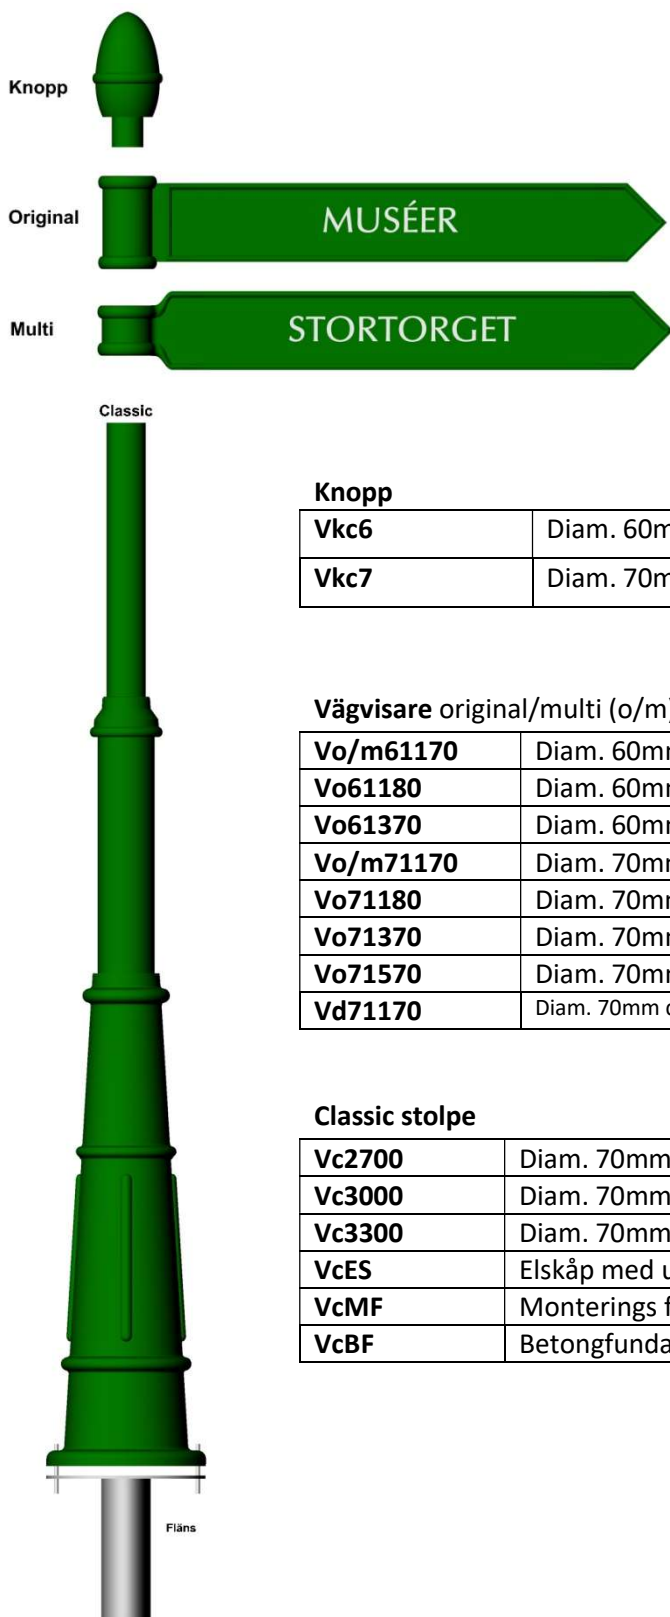

Antik 2022

Knopp

Vkc6	Diam. 60mm	Höjd 120mm	664 kr
Vkc7	Diam. 70mm	Höjd 160mm	908 kr

Vägvisare original/multi (o/m)

Vo/m61170	Diam. 60mm	700x110mm	3 236 kr
Vo61180	Diam. 60mm	800x110mm	3 434 kr
Vo61370	Diam. 60mm	700x130mm	3 434 kr
Vo/m71170	Diam. 70mm	700x110mm	3 236 kr
Vo71180	Diam. 70mm	800x110mm	3 434 kr
Vo71370	Diam. 70mm	700x130mm	3 434 kr
Vo71570	Diam. 70mm	700x150mm	3 840 kr
Vd71170	Diam. 70mm delat	700x110mm	+418 kr

Enkel stolpe

Ve62600	Diam. 60mm	Längd 2600mm	1 823 kr
Ve63000	Diam. 60mm	Längd 3000mm	2 058 kr
Ve72600	Diam. 70mm	Längd 2600mm	1 940 kr
Ve73000	Diam. 70mm	Längd 3000mm	2 175 kr
Ve73300	Diam. 70mm	Längd 3300mm	2 311 kr
Ve6BF	Betongfund 60mm	Vikt 30kg	871 kr
Ve7BF	Betongfund 70mm	Vikt 75kg	1250 kr

Exkl. moms

Rustik 2022

Knopp

Vkc6	Diam. 60mm	Höjd 120mm	-----
Vkc7	Diam. 70mm	Höjd 160mm	908 kr

Vägvisare original/multi (o/m)

Vo/m61170	Diam. 60mm	700x110mm	-----
Vo61180	Diam. 60mm	800x110mm	-----
Vo61370	Diam. 60mm	700x130mm	-----
Vo/m71170	Diam. 70mm	700x110mm	3 236 kr
Vo71180	Diam. 70mm	800x110mm	3 434 kr
Vo71370	Diam. 70mm	700x130mm	3 434 kr
Vo71570	Diam. 70mm	700x150mm	3 840 kr
Vd71170	Diam. 70mm delat	700x110mm	+418 kr

Exkl. moms

Classic 2022

Knopp

Vkc6	Diam. 60mm	Höjd 120mm	-----
Vkc7	Diam. 70mm	Höjd 160mm	908 kr

Vägvisare original/multi (o/m)

Vo/m61170	Diam. 60mm	700x110mm	-----
Vo61180	Diam. 60mm	800x110mm	-----
Vo61370	Diam. 60mm	700x130mm	-----
Vo/m71170	Diam. 70mm	700x110mm	3 236 kr
Vo71180	Diam. 70mm	800x110mm	3 434 kr
Vo71370	Diam. 70mm	700x130mm	3 434 kr
Vo71570	Diam. 70mm	700x150mm	3 840 kr
Vd71170	Diam. 70mm delat	700x110mm	+418 kr