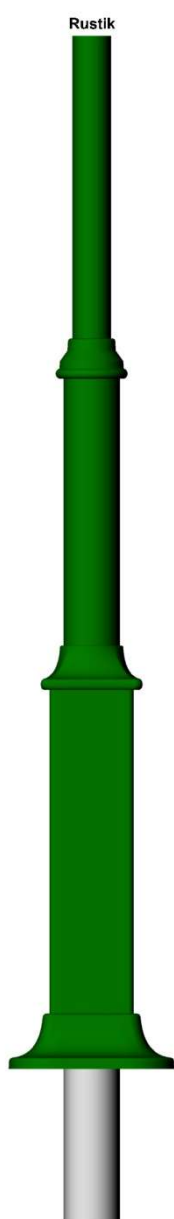

Antik 2022

Knopp

Vkc6	Diam. 60mm	Höjd 120mm	704 kr
Vkc7	Diam. 70mm	Höjd 160mm	962 kr

Vägvisare original/multi (o/m)

Vo/m61170	Diam. 60mm	700x110mm	3 429 kr
Vo61180	Diam. 60mm	800x110mm	3 639 kr
Vo61370	Diam. 60mm	700x130mm	3 639 kr
Vo/m71170	Diam. 70mm	700x110mm	3 429 kr
Vo71180	Diam. 70mm	800x110mm	3 639 kr
Vo71370	Diam. 70mm	700x130mm	3 639 kr
Vo71570	Diam. 70mm	700x150mm	4 069 kr
Vd71170	Diam. 70mm delat	700x110mm	+443 kr

Antik stolpe

Va62700	Diam. 60mm	Längd 2700mm	6 766 kr
Va63000	Diam. 60mm	Längd 3000mm	7 015 kr
Va63300	Diam. 60mm	Längd 3300mm	7 914 kr
Va72700	Diam. 70mm	Längd 2700mm	7 015 kr
Va73000	Diam. 70mm	Längd 3000mm	7 264 kr
Va73300	Diam. 70mm	Längd 3300mm	8 287 kr
VaES	Elskåp med uttag	Rostfritt	-----
VaBF	Betongfundament	vikt70kg	1350 kr

Exkl. moms

Enkel 2022

Enkel

Knopp

Vkc6	Diam. 60mm	Höjd 120mm	704 kr
Vkc7	Diam. 70mm	Höjd 160mm	962 kr

Vägvisare original/multi (o/m)

Vo/m61170	Diam. 60mm	700x110mm	3 429 kr
Vo61180	Diam. 60mm	800x110mm	3 639 kr
Vo61370	Diam. 60mm	700x130mm	3 639 kr
Vo/m71170	Diam. 70mm	700x110mm	3 429 kr
Vo71180	Diam. 70mm	800x110mm	3 639 kr
Vo71370	Diam. 70mm	700x130mm	3 639 kr
Vo71570	Diam. 70mm	700x150mm	4 069 kr
Vd71170	Diam. 70mm delat	700x110mm	+443 kr

Exkl. moms

Rustik 2022

Knopp

Vkc6	Diam. 60mm	Höjd 120mm	-----
Vkc7	Diam. 70mm	Höjd 160mm	962 kr

Vägvisare original/multi (o/m)

Vo/m61170	Diam. 60mm	700x110mm	-----
Vo61180	Diam. 60mm	800x110mm	-----
Vo61370	Diam. 60mm	700x130mm	-----
Vo/m71170	Diam. 70mm	700x110mm	3 429 kr
Vo71180	Diam. 70mm	800x110mm	3 639 kr
Vo71370	Diam. 70mm	700x130mm	3 639 kr
Vo71570	Diam. 70mm	700x150mm	4 069 kr
Vd71170	Diam. 70mm delat	700x110mm	+443 kr