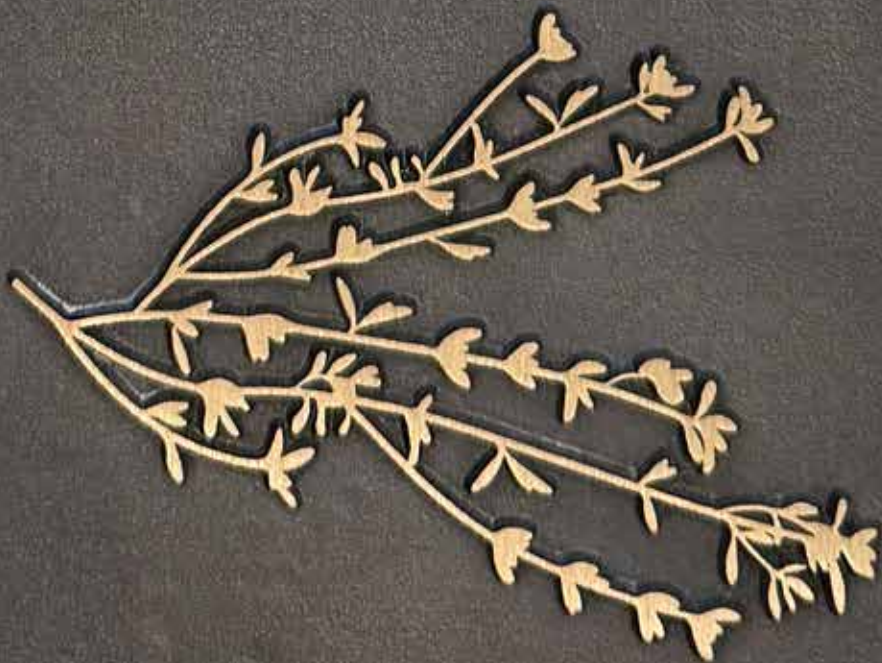

ASKGRAVPLATS TIMMIJAN

Sandgjutna
kvalitetsskyltar
och utsmyckning
till moderna tidens
kyrkogård.

**PRODUKTER &
PRISLISTA 2026**

Priser ex. moms och frakt

Gjuterier i Skåne
och Småland
för brons,
aluminium och
mässing.