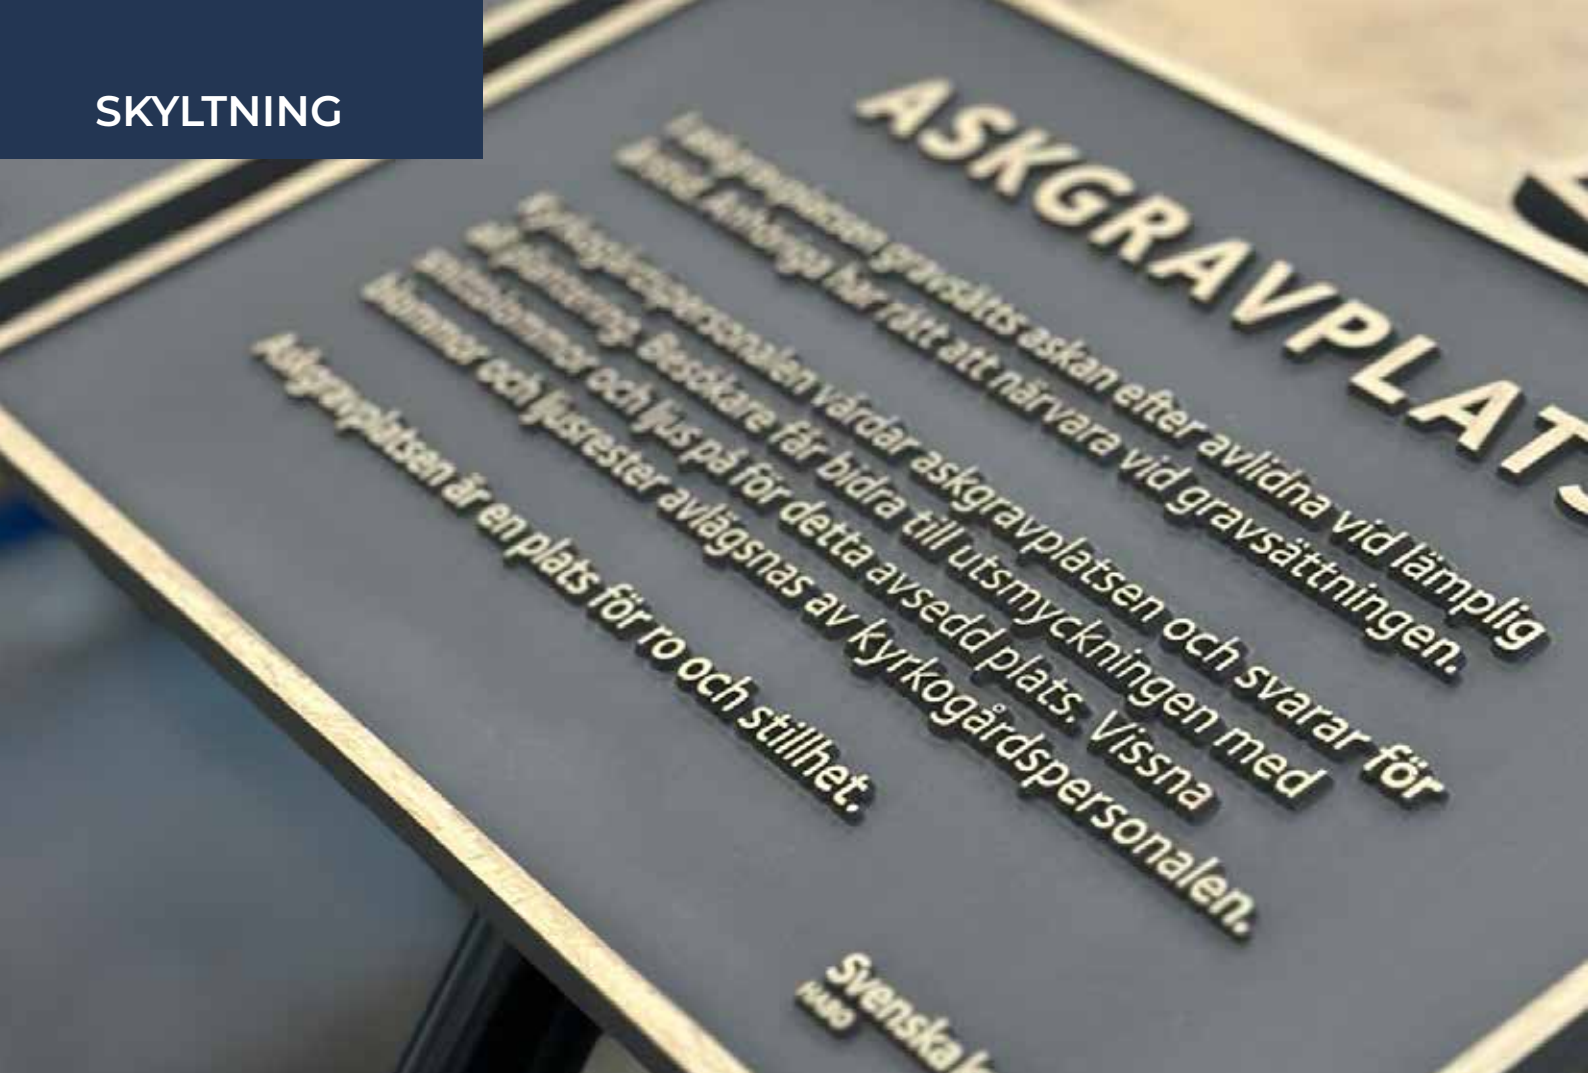

STOR SKYLTT

Välkomstskyltar och områdesskyltar finns i olika utförande, typsnitt och färger.

Kontakta oss för skissförslag och offert.

*Prisexempel skylt med egen text och handmålade sköld (bild till vänster):
15.400 kr + moms
(Ingår 2x 1500 mm stolpar, 2x crown stolpknopp, 1 skylt + fästen, handmålning sköld i 2 färger)*