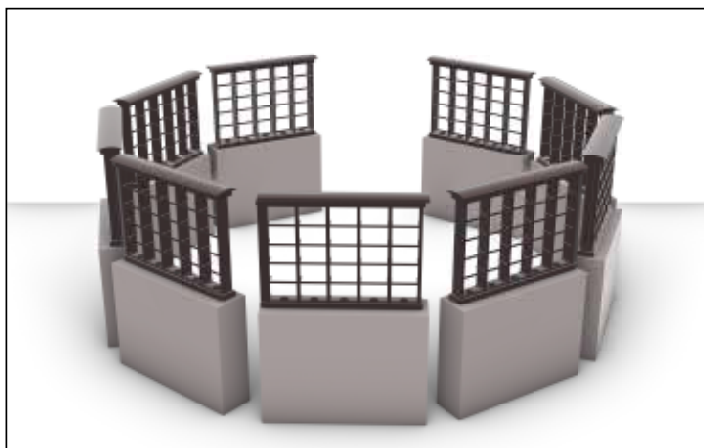

Elegant Kristall

Ett nytt, kreativt och elegant sätt är minnesblock i lasergraverad kristall. Text och bilder graveras i 3D vilket ger ett levande intryck.

Kontakta oss för produktblad med idéer och prislista.